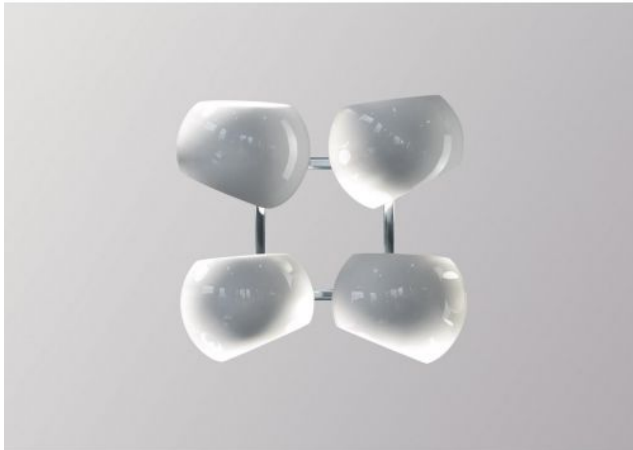

Licht im Raum

White Moons 2x2

Technical details

País de la Fabricación	 Alemania
fabricante	Licht im Raum
diseñador	Daniel Klages
año	2016
protección	IP20
Volumen de suministro	LED 230 Volt
Profundidad en cm	21
material	acero Inoxidable, porcelana
Atenuación	Regulable en el sitio
base/portalámparas	E14
LED	incluyendo
Diamètre de l'ombre	16 cm
reemplazo de la bombilla:	en el sitio mismo
El rendimiento del sistema	4 x 4,5 Watt
Dimensions	B 35 cm L 35 cm

Descripción

The Licht im Raum White Moons 2x2 wall lamp has four shades which can be oriented differently. In this way they can emit light in different directions and create an interesting game of light reflections. The lamp series already won several design awards and also includes other wall and pendant lamps. It was designed 2016 by Daniel Klages. This lamp is supplied with a polished stainless steel wall bracket. On request, the lamp is also available with a brass wall bracket.