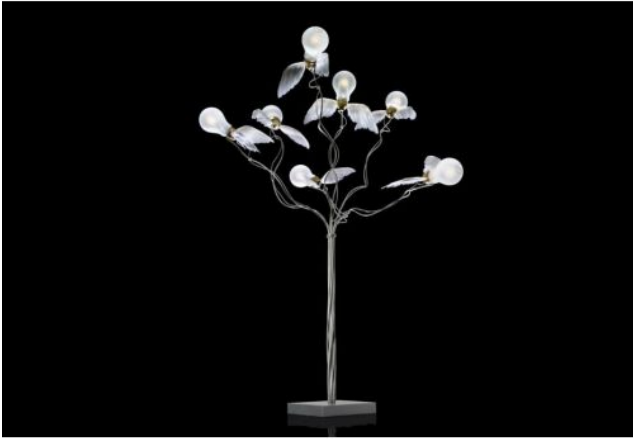

Ingo Maurer

Birdies Busch LED

Technical details

País de la Fabricación	 Alemania
fabricante	Ingo Maurer
diseñador	Ingo Maurer
año	2017
protección	IP20
Volumen de suministro	LED
Diámetro en cm	50
material	Alas de plumas de ganso, metal
Color del cable	transparente
longitud del cable	200 cm
Atenuación	Regulable en el sitio con control de fase inversa
base/porta lámparas	E27
conmutabilidad	en la delantera
LED	incluyendo
Indice de reproducción cromática	>90
Temperatura de color en grados Kelvin	2.700 extra blanco cálido
Dimensiones del soporte de la lámpara	longitud 18, anchura 18 cm
reemplazo de la bombilla:	en el sitio mismo
El rendimiento del sistema	7 x 1,5 Watt
Flujo total luminoso en lm	910
Dimensions	H 95 cm Ø 50 cm

Descripción

The Ingo Maurer Birdie's Busch LED table lamp can be individually designed by bending its light arms. Each of the seven light arms can be bent differently. At the end of each arm, a wing pair of goose feathers and an LED special lamp are integrated. These LED special lamps are specially manufactured by Ingo Maurer and have a classic incandescent shape. On the 200 cm long cable, an on / off switch is integrated. The table lamp can be dimmed on site.