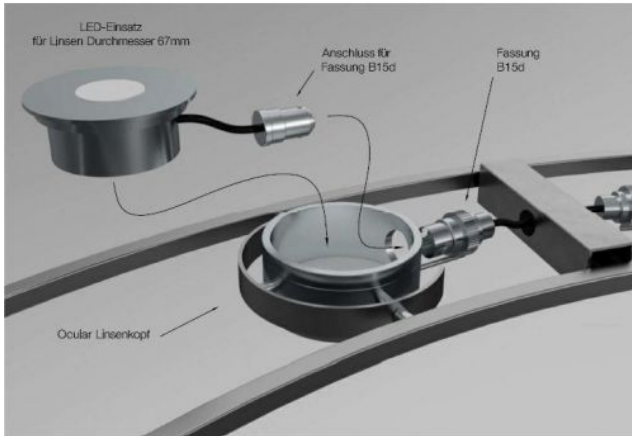

## LED conversion for Ocular

### Technical details

<b>País de la Fabricación</b>	 Alemania
<b>fabricante</b>	Licht im Raum
<b>diseñador</b>	Licht im Raum
<b>protección</b>	IP40
<b>Volumen de suministro</b>	LED
<b>Atenuación</b>	Regulable en el sitio con control de fase inversa
<b>LED</b>	incluyendo
<b>distribución de la luz</b>	directa e indirectamente

### Descripción

The LED conversion for Ocular Classic with B15 socket is an LED insert. The insert is available for the lens diameters 67 mm. A connection for a B15 socket is integrated. The LED inserts have one uplight and one downlight. They are dimmable on site with a trailing edge phase dimmer.