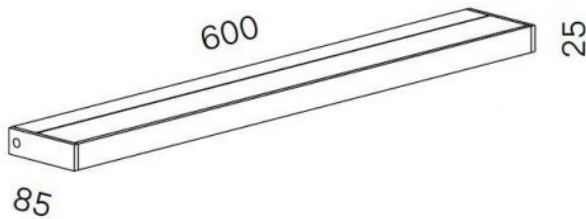

Serien Lighting

SML2 Wall 600 Silver

Leuchtmittelabdeckung

- satinée / de ráster
- satinado / satinado

Farbtemperatur in Kelvin

- Tunable White
- 2.700 extra blanco cálido
- 3.000 blanco cálido

Technical details

País de la Fabricación	 Alemania
fabricante	Serien Lighting
diseñador	Jean Marc da Costa
protección	IP20
Volumen de suministro	LED
Profundidad en cm	9
material	aluminio, policarbonato
Atenuación	Regulable en el sitio
Potencia en vatios	20 W
LED	incluyendo
Indice de reproduccion cromatica	>90
reemplazo de la bombilla:	en el sitio mismo
Dimensions	H 3 cm B 60 cm

Descripción

The Serien Lighting SML2 Wall 600 Silver has a width of 60 cm. It is 3 cm high and 9 cm deep. The wall lamp is available with different lamp covers: With the satinée / satinée lamp cover, the light is scattered upwards and downwards. With the satinée / raster cover, the light is scattered in one direction and dimmed in the other.