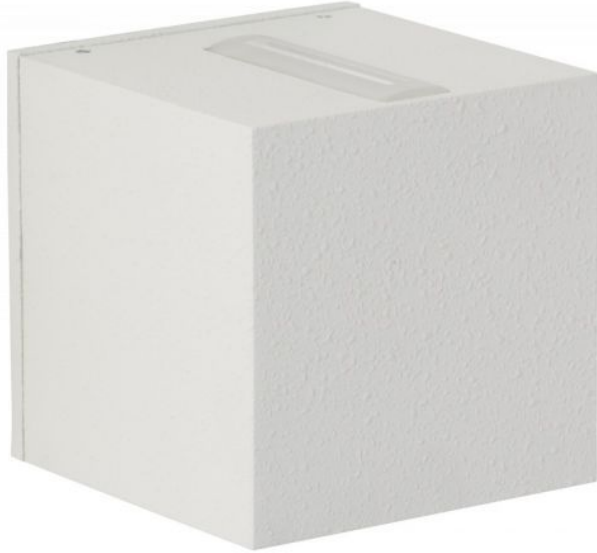

Albert

Wall Spotlight 2371

Oberfläche

- negro
- plata
- antracita
- blanco

Technical details

País de la Fabricación	 Alemania
fabricante	Albert
protección	IP44
Volumen de suministro	LED
Profundidad en cm	11
material	aluminio, vidrio borosilicato
Atenuación	Regulable en el sitio con control de fase inversa
LED	incluyendo
Indice de reproduccion cromatica	80 - 89
El flujo luminoso en lm	660
Temperatura de color en grados Kelvin	3.000 blanco cálido
reemplazo de la bombilla:	en el sitio mismo
El rendimiento del sistema	2 x 3 Watt
Dimensions	H 11 cm B 11 cm

Descripción

The Albert 2371 wall spotlight is made of corrosion-resistant cast aluminium with a borosilicate glass bulb cover. This Albert lamp is 10.5 cm high, 10.5 cm wide and 10.5 cm deep. The wall lamp with 2-sided, light emission, narrow at the top and wide at the bottom, is available in the surfaces anthracite, silver, black and white. The Albert 2371 wall spotlight is suitable for outdoor use and has a replaceable LED bulb.