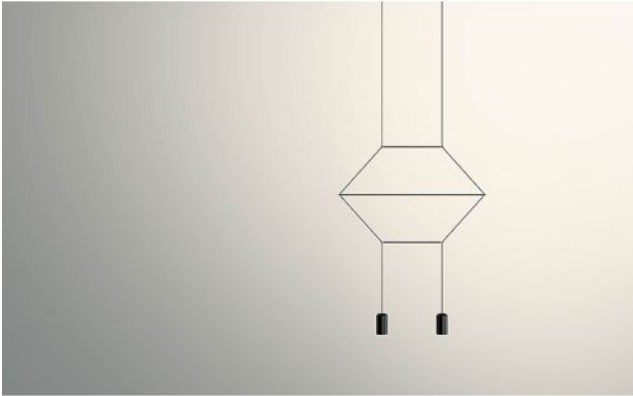

Vibia

Wireflow 0320

Technical details

Pays de fabrication	 Espagne
fabricant	Vibia
concepteur	Arik Levy
protection	IP20
Contenu de la livraison	LED
matériel	acier Inoxydable, aluminium, polycarbonate
réglage de la hauteur	non déterminable en hauteur
atténuation	1-10V dimmable
LED	y compris
Indice de rendu des couleurs	>90
Flux lumineux en lm	970
La température de couleur en Kelvin	2.700 extra blanc chaud
canopée Dimensions	longueur 57 cm
Les performances du système	2 x 4,5 Watt
hauteur totale	200 cm

Description

The Vibia Wireflow 0320 is a 2-dimensional, linear pendant light with a basic hexagonal shape. The 2 integrated LEDs with 4.5 watts each provide a direct pleasant light output to the bottom. The Wireflow 0320 can be dimmed by the customer. If the pendant length of the lamp should be different, please send us an individual request. The length of the lamp cannot be shortened by the user. The pendant lamp is also available as a DALI dimmable version on request.