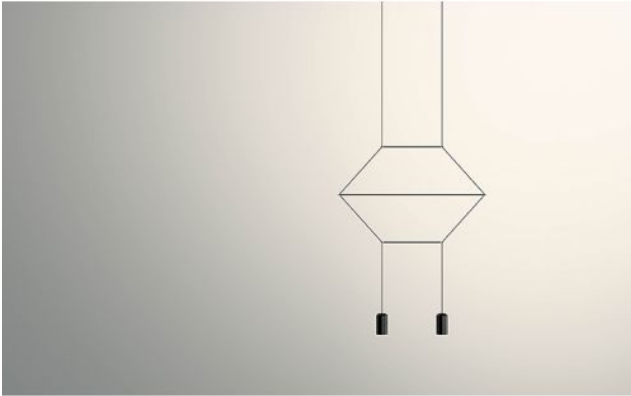

Vibia

Wireflow 0320

Technical details

Pays de fabrication	 Espagne
fabricant	Vibia
concepteur	Arik Levy
protection	IP20
Contenu de la livraison	LED
matériel	acier Inoxydable, aluminium, polycarbonate
réglage de la hauteur	non déterminable en hauteur
atténuation	1-10V dimmable
LED	y compris
Indice de rendu des couleurs	>90
Flux lumineux en lm	970
La température de couleur en Kelvin	2.700 extra blanc chaud
canopée Dimensions	longueur 57 cm
Les performances du système	2 x 4,5 Watt
hauteur totale	200 cm

Description

The Vibia Wireflow 0320 is a 2-dimensional, linear pendant light with a basic hexagonal shape. The 2 integrated LEDs with 4.5 watts each provide a direct pleasant light output to the bottom. The Wireflow 0320 can be dimmed by the customer. If the pendant length of the lamp should be different, please send us an individual request. The length of the lamp cannot be shortened by the user. The pendant lamp is also available as a DALI dimmable version on request.