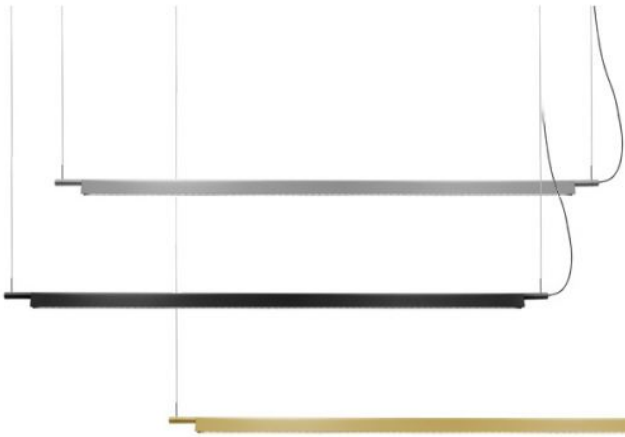

Luceplan

Compendium Suspension

Oberfläche

- aluminium
- laiton
- noir

Farbtemperatur in Kelvin

- 2.700 extra blanc chaud
- 3.000 blanc chaud

Technical details

Pays de fabrication	 Italie
fabricant	Luceplan
concepteur	Daniel Rybakken
année	2014
protection	IP20
Contenu de la livraison	LED
matériel	aluminium
réglage de la hauteur	hauteur déterminée
atténuation	dimmerable sur place avec commande gradateur de phase inverse
Puissance en Watt	37 W
LED	y compris
Indice de rendu des couleurs	90
remplacement des ampoules :	sur le site meme
répartition de la lumière	directement
hauteur totale	15 - 300 cm
Dimensions	H 5 cm B 3 cm L 157 cm

Description

The Luceplan Compendium Suspension emits direct, glare-free light downwards. It is offered in the surfaces aluminium, black and brass. The colour temperatures 2,700 extra warm white and 3,000 warm white are offered. The pendant light can be dimmed by the customer using a trailing-edge phase dimmer. DALI or Push dimmable versions are also available on request. Daniel Rybakken developed the Compendium pendant lamp in 2014.