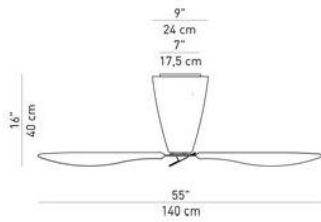

Luceplan

Blow spare rotors

Oberfläche

- Multicolor (bleu, vert, orange)
- orange
- transparent
- transparent avec sérigraphie