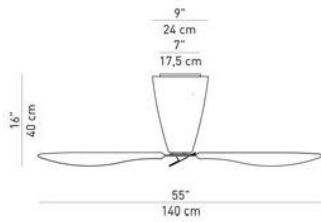

### Technical details

**Pays de fabrication**

**fabricant**

Luceplan

**matériel**

méthacrylate

**Diamètre en cm**

140

**Puissance en Watt**

5,4 W

**Dimensions**

Ø 140 cm