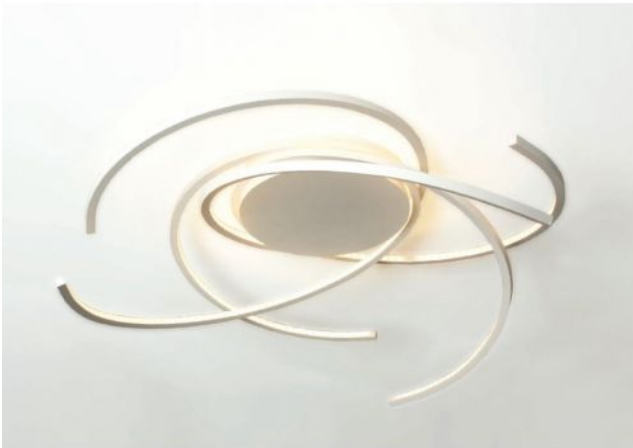

## Space 100 cm

### Oberfläche

- aluminium
- noir
- or
- blanc

## Technical details

<b>Pays de fabrication</b>	 Allemagne
<b>fabricant</b>	Escale
<b>concepteur</b>	Mosru Mohiuddin
<b>année</b>	2013
<b>protection</b>	IP20
<b>Contenu de la livraison</b>	LED
<b>Diamètre en cm</b>	100
<b>matériel</b>	aluminium
<b>atténuation</b>	gradable avec variateur à coupure de phase et à commande de phase
<b>Puissance en Watt</b>	36 W
<b>LED</b>	y compris
<b>Indice de rendu des couleurs</b>	90
<b>La température de couleur en Kelvin</b>	2.700 extra blanc chaud
<b>remplacement des ampoules :</b>	chez le fabricant / a l'usine
<b>Flux lumineux total en LM</b>	5.000
<b>Dimensions</b>	H 24 cm   Ø 100 cm

## Description

The Escale Space 100 is the largest ceiling light in this series. It has a diameter of 100 cm at a height of 24 cm. An LED with a colour temperature of 2700 Kelvin extra warm white serves as a light source.