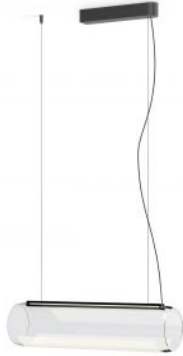

### Technical details

<b>Pays de fabrication</b>	 Espagne
<b>fabricant</b>	Vibia
<b>concepteur</b>	Stefan Diez
<b>année</b>	2018
<b>protection</b>	IP20
<b>Contenu de la livraison</b>	LED
<b>Diamètre en cm</b>	16
<b>matériel</b>	aluminium, verre borosilicate
<b>réglage de la hauteur</b>	hauteur déterminée
<b>atténuation</b>	capteur gradateur
<b>Puissance en Watt</b>	20 W
<b>LED</b>	y compris
<b>Indice de rendu des couleurs</b>	>90
<b>Flux lumineux en lm</b>	1.404
<b>La température de couleur en Kelvin</b>	3.000 blanc chaud
<b>canopée Dimensions</b>	Longueur 30 cm, largeur 5 cm
<b>hauteur totale</b>	200 cm
<b>Dimensions</b>	L 63 cm   Ø 16 cm

### Description

Vibia presents with the Guise 2275 a pendant lamp where the light source is invisible, emanating directly from the material. The Vibia Guise 2275 can be dimmed and regulated via an optical sensor integrated into the lamp. On request, this pendant light is also available with a special cable length. The lamp is on request also offered as a DALI dimmable version.