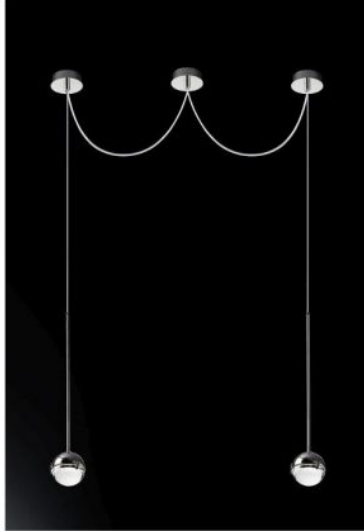

### Oberfläche

- chrome
- noir

### Technical details

<b>Pays de fabrication</b>	 Italie
<b>fabricant</b>	Cini & Nils
<b>concepteur</b>	Luta Bettonica
<b>concepteur 2</b>	Mario Melocchi
<b>année</b>	2005
<b>protection</b>	IP20
<b>Contenu de la livraison</b>	LED
<b>Diamètre en cm</b>	11
<b>matériel</b>	acier, aluminium, laiton, verre
<b>longueur de câble</b>	385 cm
<b>réglage de la hauteur</b>	hauteur déterminée
<b>atténuation</b>	dimmerable sur place avec commande gradateur de phase inverse
<b>LED</b>	y compris
<b>Indice de rendu des couleurs</b>	92
<b>La température de couleur en Kelvin</b>	2.800 blanc chaud
<b>canopée Dimensions</b>	14 cm
<b>Les performances du système</b>	2 x 13 Watt
<b>Flux lumineux total en LM</b>	2.600
<b>Dimensions</b>	H 65 cm   Ø 11 cm

### Description

The Cini & Nils Convivio pendant lamp 2-lights LED emits its light directly downwards, whereby the light is bundled by transparent glass lenses. This creates a distinctive, clear illumination. The 2-lights pendant lamp has a decentralised canopy, so that the lamp can be installed independently of the power supply. In addition, it is also possible to choose any distance between the two pendulums during installation.