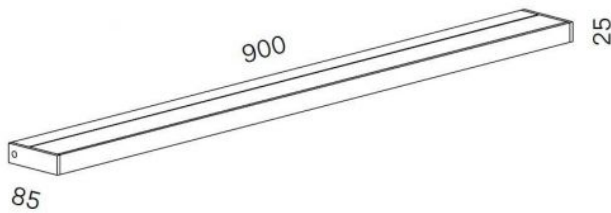

Serien Lighting

SML2 Wall 900 Silver

Leuchtmittelabdeckung

- satinée / données raster
- satinée/ satinée

Farbtemperatur in Kelvin

- Tunable White
- 2.700 extra blanc chaud
- 3.000 blanc chaud

Technical details

Pays de fabrication	 Allemagne
fabricant	Serien Lighting
concepteur	Jean Marc da Costa
protection	IP20
Contenu de la livraison	LED
Profondeur en cm	9
matériel	aluminium, polycarbonate
atténuation	dimmerable sur place
Puissance en Watt	30 W
LED	y compris
Indice de rendu des couleurs	>90
remplacement des ampoules :	sur le site meme
Dimensions	H 3 cm B 90 cm

Description

The Serien Lighting SML2 Wall 900 Silver has a height of 3 cm. Its depth is 9 cm. Different lamp covers are available for the lamp: With the lamp covers, the light can either be scattered upwards and downwards (satinée / satinée) or scattered in one direction and, depending on how the lamp is fixed, dimmed downwards or upwards (satinée / raster).