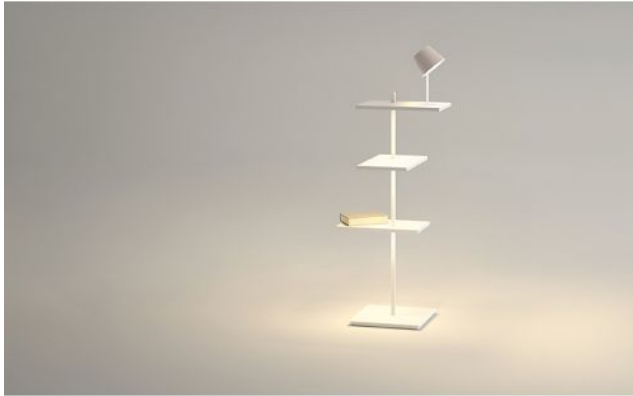

### Oberfläche

- bruin
- wit

### Technical details

<b>Land van fabricage</b>	 Spanje
<b>fabrikant</b>	Vibia
<b>ontwerper</b>	Jordi Vilardell & Meritxell Vidal
<b>bescherming</b>	IP20
<b>Omvang van de levering</b>	LED
<b>materiaal</b>	ABS, aluminium, polycarbonaat, roestvrij staal, staal
<b>kabellengte</b>	250 cm
<b>dimmen</b>	Leeslampje: op de plank beneden
<b>schakelbaarheid</b>	de plank hieronder
<b>LED</b>	inclusief
<b>Kleurweergave-index</b>	>90
<b>Lichtstroom in lm</b>	1.275
<b>Kleurtemperatuur in Kelvin</b>	2.700 extra warm wit
<b>prestaties van het systeem</b>	6 x 1,63 + 1 x 4,5 Watt
<b>Dimensions</b>	H 112 cm   B 39 cm   L 46 cm

### Omschrijving

The Vibia Suite 6012 is an interesting light object designed by Jordi Vilardell and Meritxell Vidal. The modern LED floor lamp is constructed as rack with three shelves. It convinced with diverse functionality. Six efficient LEDs and a USB charging port are included.