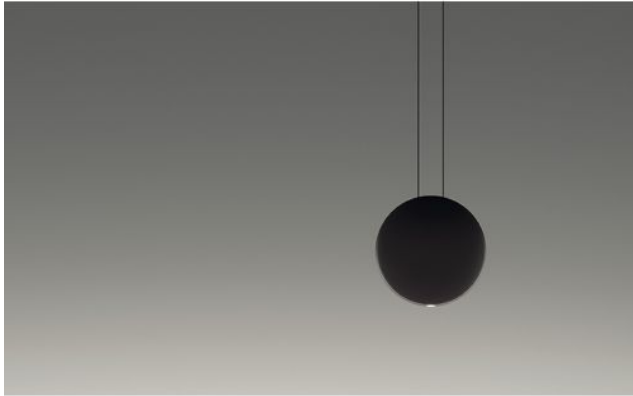

## Cosmos 2501

### Oberfläche

- bruin
- grijs
- groen

## Technical details

<b>Land van fabricage</b>	 Spanje
<b>fabrikant</b>	Vibia
<b>ontwerper</b>	Lievore Altherr Molina
<b>bescherming</b>	IP20
<b>Omvang van de levering</b>	LED
<b>Diameter in cm</b>	27
<b>materiaal</b>	ABS, polycarbonaat, staal
<b>hoogteverstelling</b>	hoogte bepaalbaar
<b>Wattage</b>	4,5 W
<b>LED</b>	inclusief
<b>Kleurweergave-index</b>	>80
<b>Lichtstroom in lm</b>	485
<b>Kleurtemperatuur in Kelvin</b>	2.700 extra warm wit
<b>luifel Dimensions</b>	19 cm
<b>totale hoogte</b>	200 cm
<b>Dimensions</b>	B 4 cm   Ø 27 cm

## Omschrijving

The Vibia Cosmos 2501 is a single-light pendant lamp by the design team Lievore, Altherr and Molina. The Cosmos 2501 measures 27 cm in diameter and has a width of 4 cm. During installation, the pendant lamp can be individually suspended.