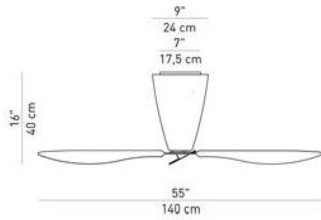

Luceplan

Blow spare rotors

Oberfläche

- Multicolour (blauw, groen, oranje)
- oranje
- doorzichtig
- transparant met zeefdruk

Technical details

Land van fabricage

fabrikant	Luceplan
materiaal	methacrylaat
Diameter in cm	140
Wattage	5,4 W
Dimensions	Ø 140 cm