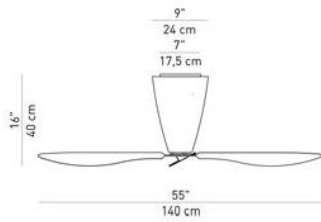

### Technical details

Land van fabricage

fabrikant	Luceplan
materiaal	methacrylaat
Diameter in cm	140
Wattage	5,4 W
Dimensions	Ø 140 cm