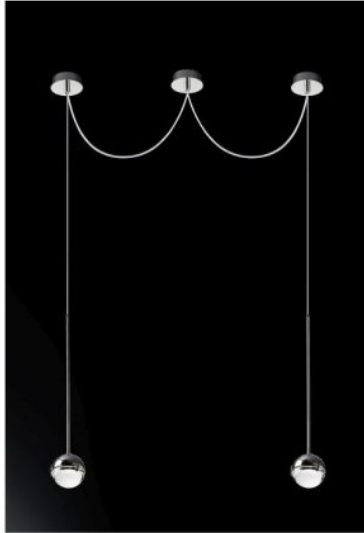

#### Oberfläche

- chroom
- zwart

#### Technical details

<b>Land van fabricage</b>	 Italië
<b>fabrikant</b>	Cini & Nils
<b>ontwerper</b>	Luta Bettonica
<b>ontwerper 2</b>	Mario Melocchi
<b>jaar</b>	2005
<b>bescherming</b>	IP20
<b>Omvang van de levering</b>	LED
<b>Diameter in cm</b>	11
<b>materiaal</b>	aluminium, glas, messing, staal
<b>kabellengte</b>	385 cm
<b>hoogteverstelling</b>	hoogte bepaalbaar
<b>dimmen</b>	dimbaar op locatie met faseafsnijding dimmer
<b>LED</b>	inclusief
<b>Kleurweergave-index</b>	92
<b>Kleurtemperatuur in Kelvin</b>	2.800 warm wit
<b>luifel Dimensions</b>	14 cm
<b>prestaties van het systeem</b>	2 x 13 Watt
<b>Totale lichtstroom in lm</b>	2.600
<b>Dimensions</b>	H 65 cm   Ø 11 cm

#### Omschrijving

The Cini & Nils Convivio pendant lamp 2-lights LED emits its light directly downwards, whereby the light is bundled by transparent glass lenses. This creates a distinctive, clear illumination. The 2-lights pendant lamp has a decentralised canopy, so that the lamp can be installed independently of the power supply. In addition, it is also possible to choose any distance between the two pendulums during installation.