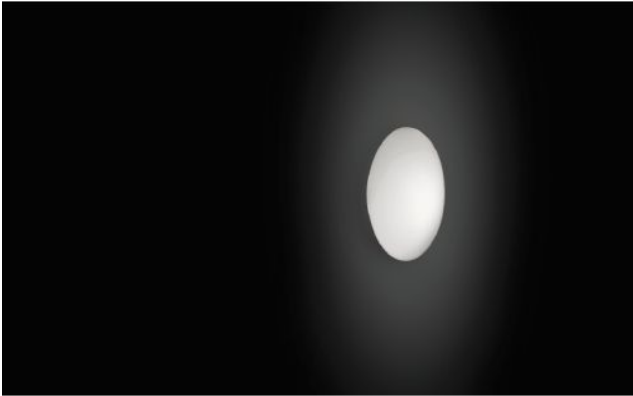

Vibia

Puck 5402

Technical details

Kraj produkcji	 Hiszpania
producent	Vibia
projektant	Jordi Vilardell
ochrona	IP20
zakres dostawy	LED
Głębokość w cm	6
Średnica w cm	16
tworzywo	aluminium, szkło mleczne
powierzchnia	biały
Moc w watach	3,2 W
LED	Łącznie
Wskaźnik oddawania barw	>90
Strumień świetlny w lm	415
Temperatura barwowa w stopniach Kelvina	2.700 extra biała ciepła
Dimensions	Ø 16 cm

Opis

The Vibia Puck 5402 is a ceiling and wall light with a diameter of 16 cm and a depth of 6 cm. In this light, an LED light source is included. The Puck 5402 is made of white, matt and triple blown opal glass. In addition, it is particularly flexible and easy to combine with other lamps in the Puck range of Vibia by their small size and the pleasant ambient lighting.