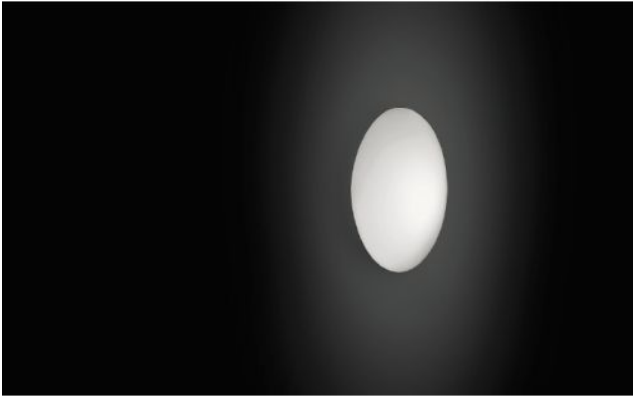

Vibia

Puck 5412

Technical details

Kraj produkcji	 Hiszpania
producent	Vibia
projektant	Jordi Vilardell
ochrona	IP20
zakres dostawy	Leuchtmittel
Głębokość w cm	8
Średnica w cm	27
tworzywo	aluminium, szkło mleczne
powierzchnia	biały
Moc w watach	7,6 W
LED	Łącznie
Wskaźnik oddawania barw	>90
Strumień świetlny w lm	880
Temperatura barwowa w stopniach Kelvina	2.700 extra biała ciepła
Dimensions	Ø 27 cm

Opis

The Vibia Puck 5412 is an LED light and can be used both as a wall as well as a ceiling light. The Vibia Puck 5412 consists of a round, white, matt and triple-blown opal glass. It has a diameter of 27.20 cm and a depth of 7.70 cm.