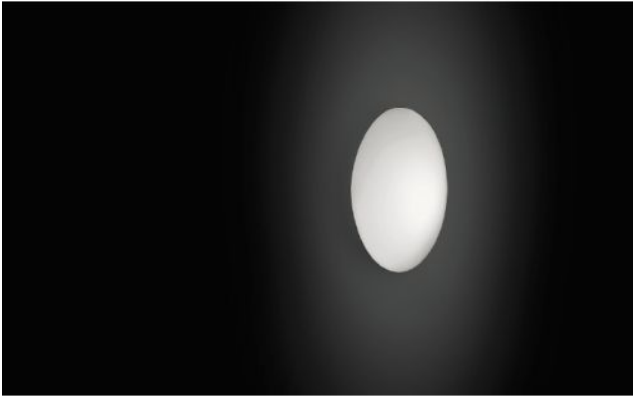

### Technical details

<b>Kraj produkcji</b>	 Hiszpania
<b>producent</b>	Vibia
<b>projektant</b>	Jordi Vilardell
<b>ochrona</b>	IP20
<b>zakres dostawy</b>	Leuchtmittel
<b>Głębokość w cm</b>	8
<b>Średnica w cm</b>	27
<b>tworzywo</b>	aluminium, szkło mleczne
<b>powierzchnia</b>	biały
<b>Moc w watach</b>	7,6 W
<b>LED</b>	łącznie
<b>Wskaźnik oddawania barw</b>	>90
<b>Strumień świetlny w lm</b>	880
<b>Temperatura barwowa w stopniach Kelvina</b>	2.700 extra biała ciepła
<b>Dimensions</b>	Ø 27 cm

### Opis

The Vibia Puck 5412 is an LED light and can be used both as a wall as well as a ceiling light. The Vibia Puck 5412 consists of a round, white, matt and triple-blown opal glass. It has a diameter of 27.20 cm and a depth of 7.70 cm.