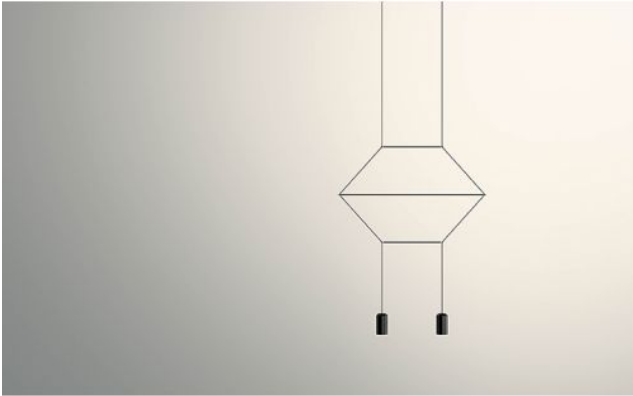

Vibia

Wireflow 0320

Technical details

Kraj produkcji	 Hiszpania
producent	Vibia
projektant	Arik Levy
ochrona	IP20
zakres dostawy	LED
tworzywo	aluminium, poliwęglan, stal nierdzewna
regulacja wysokości	kwota niemożliwa do ustalenia
ściemnianie	1-10V ściemniania
LED	łącznie
Wskaźnik oddawania barw	>90
Strumień świetlny w lm	970
Temperatura barwowa w stopniach Kelvina	2.700 extra biała ciepła
baldachim Wymiary	długość 57 cm
wydajność systemu	2 x 4,5 Watt
wysokość całkowita	200 cm

Opis

The Vibia Wireflow 0320 is a 2-dimensional, linear pendant light with a basic hexagonal shape. The 2 integrated LEDs with 4.5 watts each provide a direct pleasant light output to the bottom. The Wireflow 0320 can be dimmed by the customer. If the pendant length of the lamp should be different, please send us an individual request. The length of the lamp cannot be shortened by the user. The pendant lamp is also available as a DALI dimmable version on request.