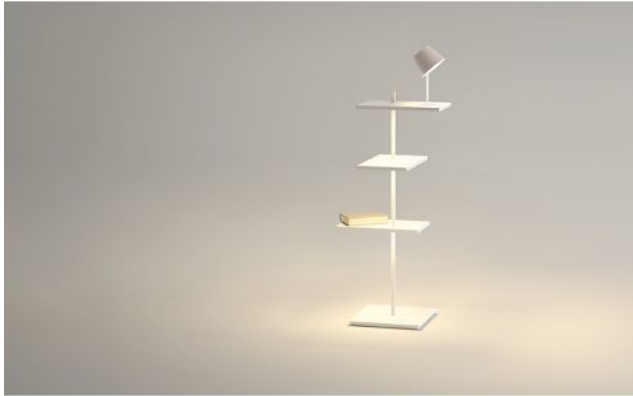

Vibia

Suite 6012

Oberfläche

- brązowy
- biały

Technical details

Kraj produkcji	 Hiszpania
producent	Vibia
projektant	Jordi Vilardell & Meritxell Vidal
ochrona	IP20
zakres dostawy	LED
tworzywo	ABS, aluminium, poliwęglan, stal, stal nierdzewna
długość kabla	250 cm
ściemnianie	Lampka do czytania: na półce poniżej
Możliwość zmiany trybu	się poniżej półki
LED	łącznie
Wskaźnik oddawania barw	>90
Strumień świetlny w lm	1.275
Temperatura barwowa w stopniach Kelvina	2.700 extra biała ciepła
wydajność systemu	6 x 1,63 + 1 x 4,5 Watt
Dimensions	H 112 cm B 39 cm L 46 cm

Opis

The Vibia Suite 6012 is an interesting light object designed by Jordi Vilardell and Meritxell Vidal. The modern LED floor lamp is constructed as rack with three shelves. It convinced with diverse functionality. Six efficient LEDs and a USB charging port are included.

On the top shelf board a dimmable reading light is installed separately. This reading light with its tilting and swiveling lamp shade has another LED integrated. The reading light is kept in the colour mink matt Pantone 407c matte. The Vibia Suite 6012 is available in brown and white. At the bottom of the shelf below the USB port are the switches for switching the lamp on and off and for dimming the reading light.