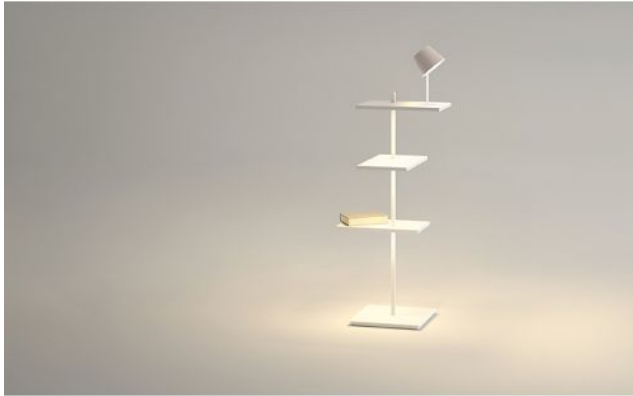

### Oberfläche

- brązowy
- biały

## Technical details

<b>Kraj produkcji</b>	 Hiszpania
<b>producent</b>	Vibia
<b>projektant</b>	Jordi Vilardell & Meritxell Vidal
<b>ochrona</b>	IP20
<b>zakres dostawy</b>	LED
<b>tworzywo</b>	ABS, aluminium, poliwęglan, stal, stal nierdzewna
<b>długość kabla</b>	250 cm
<b>ściemnianie</b>	Lampka do czytania: na półce poniżej
<b>Możliwość zmiany trybu</b>	się poniżej półki
<b>LED</b>	łącznie
<b>Wskaźnik oddawania barw</b>	>90
<b>Strumień świetlny w lm</b>	1.275
<b>Temperatura barwowa w stopniach Kelvina</b>	2.700 extra biała ciepła
<b>wydajność systemu</b>	6 x 1,63 + 1 x 4,5 Watt
<b>Dimensions</b>	H 112 cm   B 39 cm   L 46 cm

## Opis

The Vibia Suite 6012 is an interesting light object designed by Jordi Vilardell and Meritxell Vidal. The modern LED floor lamp is constructed as rack with three shelves. It convinced with diverse functionality. Six efficient LEDs and a USB charging port are included.