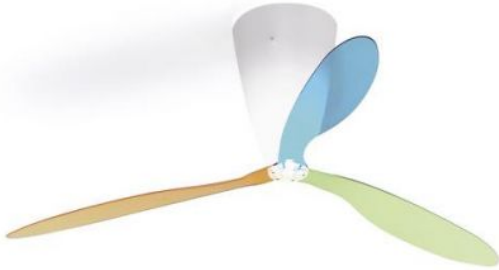

Luceplan

Blow

Oberfläche

- Wielokolorowy (niebieski, zielony, pomarańczowy)
- przezroczysty
- przezroczysty z sitodrukiem

Technical details

Kraj produkcji	 Włochy
producent	Luceplan
projektant	Ferdi Giardini
rok	1997
ochrona	IP20
zakres dostawy	Leuchtmittel/Bulb
Średnica w cm	140
tworzywo	metakrylan, poliwęglan
ściemnianie	ściemnianie za pomocą opcjonalnego pilota zdalnego sterowania sieci
pedestał/wersja	E27
Moc (maks. W)	105 Watt
dystrybucja światła	światło pokoju
Dimensions	H 40 cm Ø 140 cm

Opis

The Luceplan Blow is a lighted ceiling fan. The ceiling fan can also be regulated with an optional remote control in light intensity and speed. It can also be regulated by the customer using a push-dimming system, for which a 5-core mains supply cable is required. There are available different rotors: in transparent, colour mix (blue, orange and green) or in transparent screenprinted. A switch for reversing the movement of rotors is also installed in the ceiling lamp. The design was developed by Ferdi Giardini in 1997.