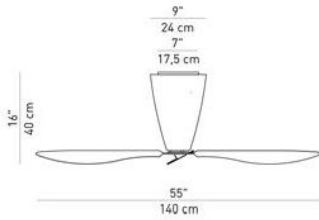

Luceplan

Blow spare rotors

Oberfläche

- Wielokolorowy (niebieski, zielony, pomarańczowy)
- pomarańczowy
- przezroczysty
- przezroczysty z sitodrukiem

Technical details

Kraj produkcji

producent	Luceplan
tworzywo	metakrylan
Średnica w cm	140
Moc w watach	5,4 W
Dimensions	Ø 140 cm