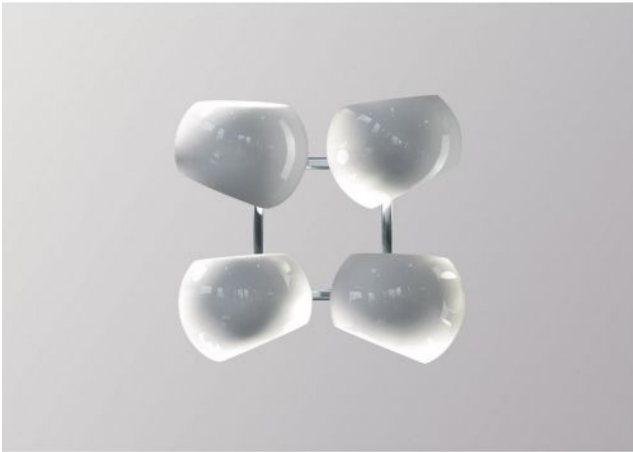

## White Moons 2x2

### Technical details

<b>Kraj produkcji</b>	 Niemcy
<b>producent</b>	Licht im Raum
<b>projektant</b>	Daniel Klages
<b>rok</b>	2016
<b>ochrona</b>	IP20
<b>zakres dostawy</b>	LED 230 Volt
<b>Głębokość w cm</b>	21
<b>tworzywo</b>	porcelana, stal nierdzewna
<b>ściemnianie</b>	na miejscu z funkcją ściemniania
<b>pedestał/wersja</b>	E14
<b>LED</b>	Łącznie
<b>Średnica klosza</b>	16 cm
<b>wymiana żarówek:</b>	na miejscu
<b>wydajność systemu</b>	4 x 4,5 Watt
<b>Dimensions</b>	B 35 cm   L 35 cm

### Opis

The Licht im Raum White Moons 2x2 wall lamp has four shades which can be oriented differently. In this way they can emit light in different directions and create an interesting game of light reflections. The lamp series already won several design awards and also includes other wall and pendant lamps. It was designed 2016 by Daniel Klages. This lamp is supplied with a polished stainless steel wall bracket. On request, the lamp is also available with a brass wall bracket.