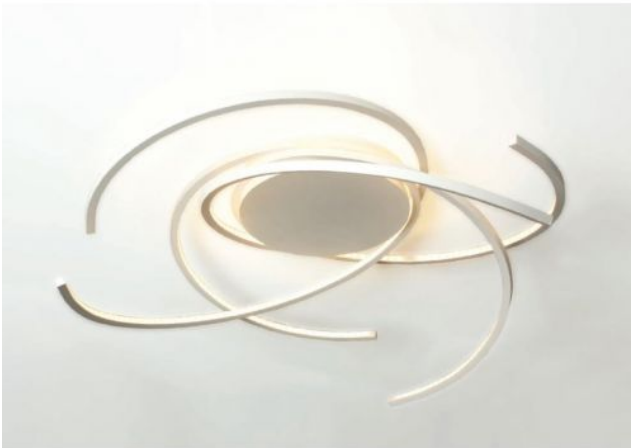

## Space 100 cm

### Oberfläche

- aluminium
- czarny
- złoto
- biały

## Technical details

<b>Kraj produkcji</b>	 Niemcy
<b>producent</b>	Escale
<b>projektant</b>	Mosru Mohiuddin
<b>rok</b>	2013
<b>ochrona</b>	IP20
<b>zakres dostawy</b>	LED
<b>Średnica w cm</b>	100
<b>tworzywo</b>	aluminium
<b>ściemnianie</b>	ściemniające z przycinaniem fazy i ściemniaczem z regulacją fazy
<b>Moc w watach</b>	36 W
<b>LED</b>	Łącznie
<b>Wskaźnik oddawania barw</b>	90
<b>Temperatura barwowa w stopniach Kelvina</b>	2.700 extra biała ciepła
<b>wymiana żarówek:</b>	u producenta / w fabryce
<b>Całkowity strumień świetlny w lm</b>	5.000
<b>Dimensions</b>	H 24 cm   Ø 100 cm

## Opis

The Escale Space 100 is the largest ceiling light in this series. It has a diameter of 100 cm at a height of 24 cm. An LED with a colour temperature of 2700 Kelvin extra warm white serves as a light source.