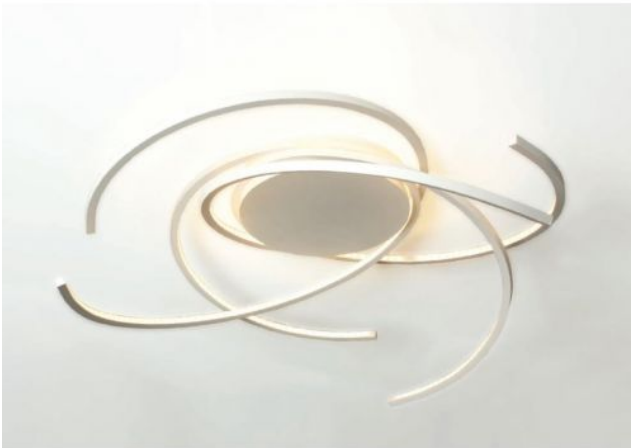

## Space 100 cm

### Oberfläche

- aluminium
- czarny
- złoto
- biały

### Technical details

<b>Kraj produkcji</b>	 Niemcy
<b>producent</b>	Escale
<b>projektant</b>	Mosru Mohiuddin
<b>rok</b>	2013
<b>ochrona</b>	IP20
<b>zakres dostawy</b>	LED
<b>Średnica w cm</b>	100
<b>tworzywo</b>	aluminium
<b>ściemnianie</b>	ściemniálne z przecinaniem fazy i ściemniaczem z regulacją fazy
<b>Moc w watach</b>	36 W
<b>LED</b>	Łącznie
<b>Wskaźnik oddawania barw</b>	90
<b>Temperatura barwowa w stopniach Kelvina</b>	2.700 extra biała ciepła
<b>wymiana żarówek:</b>	u producenta / w fabryce
<b>Całkowity strumień świetlny w lm</b>	5.000
<b>Dimensions</b>	H 24 cm   Ø 100 cm

### Opis

The Escale Space 100 is the largest ceiling light in this series. It has a diameter of 100 cm at a height of 24 cm. An LED with a colour temperature of 2700 Kelvin extra warm white serves as a light source.