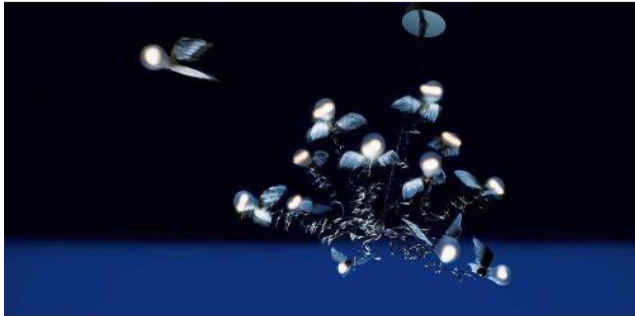

Ingo Maurer

Birdie LED

Kabelfarbe

- czerwony
- przezroczysty

Technical details

Kraj produkcji	 Niemcy
producent	Ingo Maurer
projektant	Ingo Maurer
rok	2017
ochrona	IP20
zakres dostawy	LED
tworzywo	metal, Skrzydła z piór gęsi
ściemnianie	ściemnialna kontroli faz przyciemniania
pedestał/wersja	E27
LED	łącznie
Wskaźnik oddawania barw	>90
Temperatura barwowa w stopniach Kelvina	2.700 extra biała ciepła
wymiana żarówek:	na miejscu
wydajność systemu	12 x 1,5 Watt
Całkowity strumień świetlny w lm	1.560
Dimensions	H 100 cm

Opis

The Ingo Maurer Birdie LED pendant light has twelve bendable and extendable light arms that can be adjusted flexibly. Each arm has an integrated LED light source in classic incandescent shape. Each LED has a power of 1.5 watts at a colour temperature of 2,700 Kelvin extra warm white. Goose feathers are attached to the lampholders, which gives the lamp an extraordinary appearance. The pendant light is offered with one red or transparent cable. The canopy has an integrated transformer.