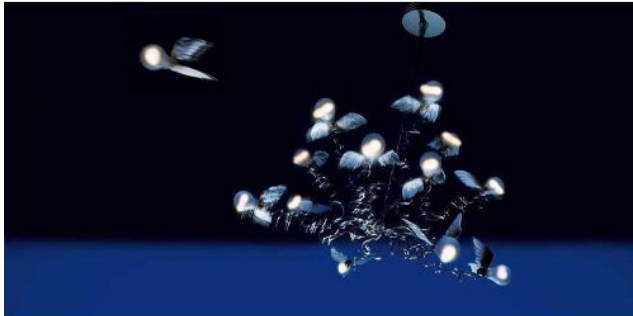

Ingo Maurer

Birdie LED

Kabelfarbe

- przezroczysty
- czerwony

Technical details

Kraj produkcji	 Niemcy
producent	Ingo Maurer
projektant	Ingo Maurer
rok	2017
ochrona	IP20
zakres dostawy	LED
tworzywo	metal, Skrzydła z piór gęsi
ściemnianie	ściemniałna kontroli faz przyciemniania
pedestał/wersja	E27
LED	łącznie
Wskaźnik oddawania barw	>90
Temperatura barwowa w stopniach Kelvina	2.700 extra biała ciepła
wymiana żarówek:	na miejscu
wydajność systemu	12 x 1,5 Watt
Całkowity strumień świetlny w lm	1.560
Dimensions	H 100 cm

Opis

The Ingo Maurer Birdie LED pendant light has twelve bendable and extendable light arms that can be adjusted flexibly. Each arm has an integrated LED light source in classic incandescent shape. Each LED has a power of 1.5 watts at a colour temperature of 2,700 Kelvin extra warm white. Goose feathers are attached to the lampholders, which gives the lamp an extraordinary appearance. The pendant light is offered with one red or transparent cable. The canopy has an integrated transformer.