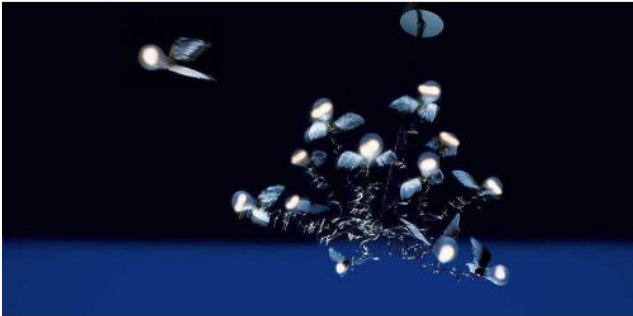

Ingo Maurer

Birdie LED

Kabelfarbe

- przezroczysty
- czerwony

Technical details

Kraj produkcji	 Niemcy
producent	Ingo Maurer
projektant	Ingo Maurer
rok	2017
ochrona	IP20
zakres dostawy	LED
tworzywo	metal, Skrzydła z piór gęsi
ściemnianie	ściemnialna kontroli faz przyciemniania
pedestał/wersja	E27
LED	łącznie
Wskaźnik oddawania barw	>90
Temperatura barwowa w stopniach Kelvina	2.700 extra biała ciepła
wymiana żarówek:	na miejscu
wydajność systemu	12 x 1,5 Watt
Całkowity strumień świetlny w lm	1.560
Dimensions	H 100 cm

Opis

The Ingo Maurer Birdie LED pendant light has twelve bendable and extendable light arms that can be adjusted flexibly. Each arm has an integrated LED light source in classic incandescent shape. Each LED has a power of 1.5 watts at a colour temperature of 2,700 Kelvin extra warm white. Goose feathers are attached to the lampholders, which gives the lamp an extraordinary appearance. The pendant light is offered with one red or transparent cable. The canopy has an integrated transformer.