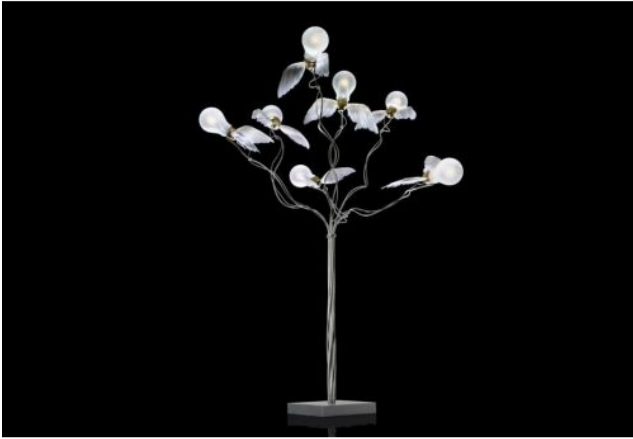

Ingo Maurer

Birdies Busch LED

Technical details

Kraj produkcji	 Niemcy
producent	Ingo Maurer
projektant	Ingo Maurer
rok	2017
ochrona	IP20
zakres dostawy	LED
Średnica w cm	50
tworzywo	metal, Skrzydła z piór gęsi
kolor przewodu	przezroczysty
długość kabla	200 cm
ściemnianie	ściemnialna kontroli faz przyciemniania
pedestał/wersja	E27
Możliwość zmiany trybu	na smyczy
LED	łącznie
Wskaźnik oddawania barw	>90
Temperatura barwowa w stopniach Kelvina	2.700 extra biała ciepła
świeczniku Wymiary	długość 18, szerokość 18 cm
wymiana żarówek:	na miejscu
wydajność systemu	7 x 1,5 Watt
Całkowity strumień świetlny w lm	910
Dimensions	H 95 cm Ø 50 cm

Opis

The Ingo Maurer Birdie's Busch LED table lamp can be individually designed by bending its light arms. Each of the seven light arms can be bent differently. At the end of each arm, a wing pair of goose feathers and an LED special lamp are integrated. These LED special lamps are specially manufactured by Ingo Maurer and have a classic incandescent shape. On the 200 cm long cable, an on / off switch is integrated. The table lamp can be dimmed on site.