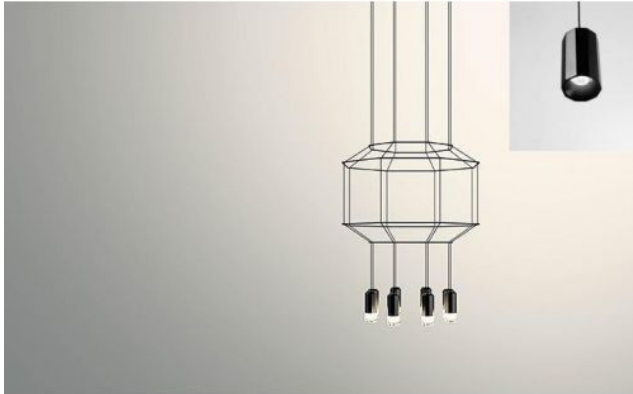

Vibia

Wireflow 0399 - 0400 - 0401 - 0402 - 0403

Version

- 0399
- 0400
- 0401
- 0402
- 0403

Technical details

Kraj produkcji	 Hiszpania
producent	Vibia
projektant	Arik Levy
rok	2016
ochrona	IP20
zakres dostawy	LED
tworzywo	aluminium, stal, stal nierdzewna
regulacja wysokości	wysokość ustalona
ściemnianie	DALI ściemniania
LED	łącznie
Wskaźnik oddawania barw	>90
Strumień świetlny w lm	3.880
Temperatura barwowa w stopniach Kelvina	2.700 extra biała ciepła
baldachim Wymiary	43 cm
wydajność systemu	8 x 4,5 Watt

Opis

This Vibia Wireflow is a pendant lamp, designed by Arik Levy. This lamp is the version without glass diffusers. The aesthetics of a chandelier are reinterpreted in an avant-garde simplification. The filigree appearance of the pendant lamp with 8 integrated LEDs ties in with a classic model of a chandelier and adds a new, innovative and futuristic dimension to this type of light. This Wireflow lamp is height-determinable and can be dimmed by the customer.

This lamp is available in five sizes:

- Version 0403: diameter 55 cm, total length 80 - 200 cm
- Version 0402: diameter 70 cm, total length 100 - 200 cm
- Version 0401: diameter 89 cm, total length 120 - 250 cm
- Version 0400: diameter 120 cm, total length 140 - 250 cm
- Version 0399: diameter 150 cm, total length 150 - 250 cm