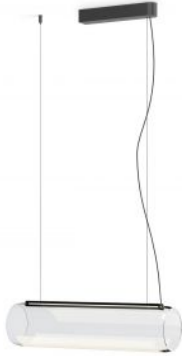

Vibia

Guise 2275

Technical details

Kraj produkcji	 Hiszpania
producent	Vibia
projektant	Stefan Diez
rok	2018
ochrona	IP20
zakres dostawy	LED
Średnica w cm	16
tworzywo	aluminium, szkło borokrzemowe
regulacja wysokości	wysokość ustalona
ściemnianie	Czujnik ściemniacza
Moc w watach	20 W
LED	Łącznie
Wskaźnik oddawania barw	>90
Strumień świetlny w lm	1.404
Temperatura barwowa w stopniach Kelvina	3.000 biała ciepła
baldachim Wymiary	Długość 30 cm, szerokość 5 cm
wysokość całkowita	200 cm
Dimensions	L 63 cm Ø 16 cm

Opis

Vibia presents with the Guise 2275 a pendant lamp where the light source is invisible, emanating directly from the material. The Vibia Guise 2275 can be dimmed and regulated via an optical sensor integrated into the lamp. On request, this pendant light is also available with a special cable length. The lamp is on request also offered as a DALI dimmable version.