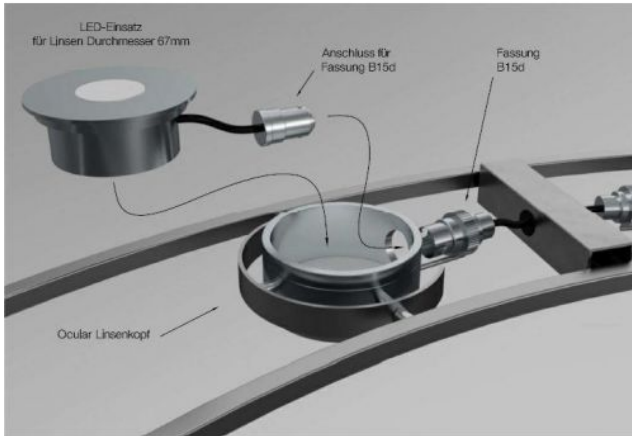

Licht im Raum

LED conversion for Ocular

Linsendurchmesser

- 67 mm
- 100 mm

Technical details

Kraj produkcji	 Niemcy
producent	Licht im Raum
projektant	Licht im Raum
ochrona	IP40
zakres dostawy	LED
ściemnianie	ściemnialna kontroli faz przyciemniania
LED	Łącznie
dystrybucja światła	bezpośrednio i pośrednio

Opis

The LED conversion for Ocular Classic with B15 socket is an LED insert. The insert is available for the lens diameters 67 mm and 100 mm. A connection for a B15 socket is integrated. The LED inserts have one upright and one downlight. They are dimmable on site with a trailing edge phase dimmer.