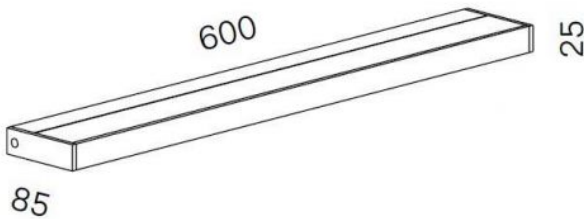

Serien Lighting

SML2 Wall 600 Silver

Leuchtmittelabdeckung

- satinée / rastrowych
- satyna / satyna

Farbtemperatur in Kelvin

- Tunable White
- 2.700 extra biała ciepła
- 3.000 biała ciepła

Technical details

Kraj produkcji	 Niemcy
producent	Serien Lighting
projektant	Jean Marc da Costa
ochrona	IP20
zakres dostawy	LED
Głębokość w cm	9
tworzywo	aluminium, poliwęglan
ściemnianie	na miejscu z funkcją ściemniania
Moc w watach	20 W
LED	łącznie
Wskaźnik oddawania barw	>90
wymiana żarówek:	na miejscu
Dimensions	H 3 cm B 60 cm

Opis

The Serien Lighting SML2 Wall 600 Silver has a width of 60 cm. It is 3 cm high and 9 cm deep. The wall lamp is available with different lamp covers: With the satinée / satinée lamp cover, the light is scattered upwards and downwards. With the satinée / raster cover, the light is scattered in one direction and dimmed in the other.