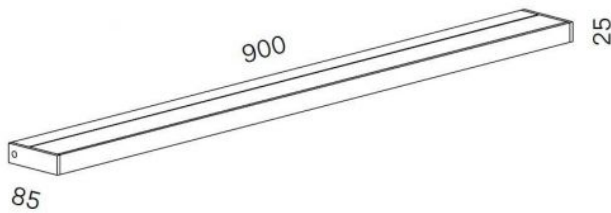

Serien Lighting

SML2 Wall 900 Silver

Leuchtmittelabdeckung

- satinée / rastrowych
- satyna / satyna

Farbtemperatur in Kelvin

- Tunable White
- 2.700 extra biała ciepła
- 3.000 biała ciepła

Technical details

Kraj produkcji	 Niemcy
producent	Serien Lighting
projektant	Jean Marc da Costa
ochrona	IP20
zakres dostawy	LED
Głębokość w cm	9
tworzywo	aluminium, poliwęglan
ściemnianie	na miejscu z funkcją ściemniania
Moc w watach	30 W
LED	łącznie
Wskaźnik oddawania barw	>90
wymiana żarówek:	na miejscu
Dimensions	H 3 cm B 90 cm

Opis

The Serien Lighting SML2 Wall 900 Silver has a height of 3 cm. Its depth is 9 cm. Different lamp covers are available for the lamp: With the lamp covers, the light can either be scattered upwards and downwards (satinée / satinée) or scattered in one direction and, depending on how the lamp is fixed, dimmed downwards or upwards (satinée / raster).