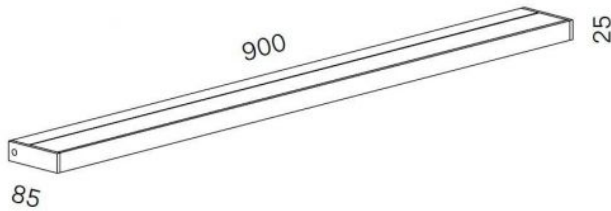

Serien Lighting

SML2 Wall 900 Silver

Leuchtmittelabdeckung

- satyna / satyna
- satinée / rastrowych

Farbtemperatur in Kelvin

- Tunable White
- 2.700 extra biała ciepła
- 3.000 biała ciepła

Technical details

Kraj produkcji	 Niemcy
producent	Serien Lighting
projektant	Jean Marc da Costa
ochrona	IP20
zakres dostawy	LED
Głębokość w cm	9
tworzywo	aluminium, poliwęglan
ściemnianie	na miejscu z funkcją ściemniania
Moc w watach	30 W
LED	łącznie
Wskaźnik oddawania barw	>90
wymiana żarówek:	na miejscu
Dimensions	H 3 cm B 90 cm

Opis

The Serien Lighting SML2 Wall 900 Silver has a height of 3 cm. Its depth is 9 cm. Different lamp covers are available for the lamp: With the lamp covers, the light can either be scattered upwards and downwards (satinée / satinée) or scattered in one direction and, depending on how the lamp is fixed, dimmed downwards or upwards (satinée / raster).