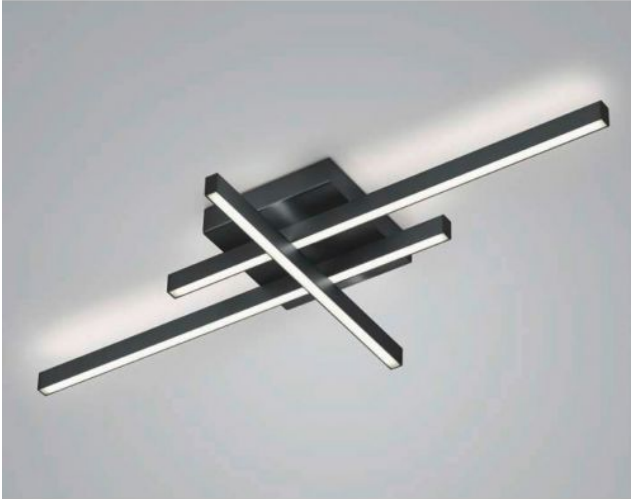

Knapstein

FELI

Oberfläche

- nikiel
- czarny

Technical details

Kraj produkcji	 Niemcy
producent	Knapstein
projektant	Knapstein
rok	2022
ochrona	IP20
zakres dostawy	LED
tworzywo	metal
ściemnianie	ściemniające z przecinaniem fazy i ściemniaczem z regulacją fazy
Moc w watach	51 W
LED	łącznie
Wskaźnik oddawania barw	>90
Strumień świetlny w lm	5.812
Temperatura barwowa w stopniach Kelvina	2.700 extra biała ciepła
wymiana żarówek:	u producenta / w fabryce
Dimensions	H 7 cm B 42 cm L 90 cm

Opis

The Knapstein FELI ceiling light consists of two horizontal rods and one vertically arranged rod. The ceiling lamp emits its light both upwards and downwards. The light emitted upwards also creates a uniform lighting effect on the ceiling. The FELI has a total length of 90 cm and a width of 42 cm. Knapstein offers the ceiling light in the surfaces matt nickel and black. The lamp is operated with a powerful, dimmable LED. The LED has a colour temperature of 2,700 Kelvin extra warm white.